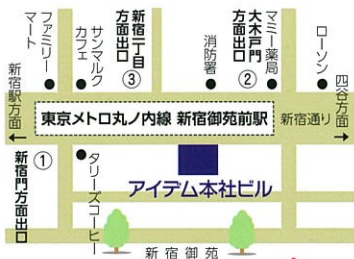

朝倉 博人	木原 一行	佐野 榮	望月 正隆
大矢 達男	木村 粲	高島由美子	松村八重子
栗原 秀子	朽名 孝郎	竹達 和久	吉野 美代
岡本 知	小谷 素子	長岡 成幸	(専任講師)
河合 克郎	佐々木節子	深沢 俊一	川隅 功

post card

* * *
* * *
* * *

第35回群峰展

☆ 私は○印の時間に会場にあります ☆

	6/20(木)	6/21(金)	6/22(土)	6/23(日)	6/24(月)	6/25(火)	6/26(水)
A M				休			
P M				館			

アイテムフォトギャラリー「シリウス」

〒160-0022 東京都新宿区新宿1-4-10 アイテム本社ビル2F
tel.03-3350-1211 fax.03-3350-1240

東京メトロ丸ノ内線「新宿御苑前」駅

- ①新宿門方面出口より徒歩2分
- ②大木戸門方面出口より徒歩2分
- ③新宿一丁目方面出口より徒歩2分
※エレベーター有

[sirius]

AiDEM PHOTO GALLERY

<https://www.photo-sirius.net>